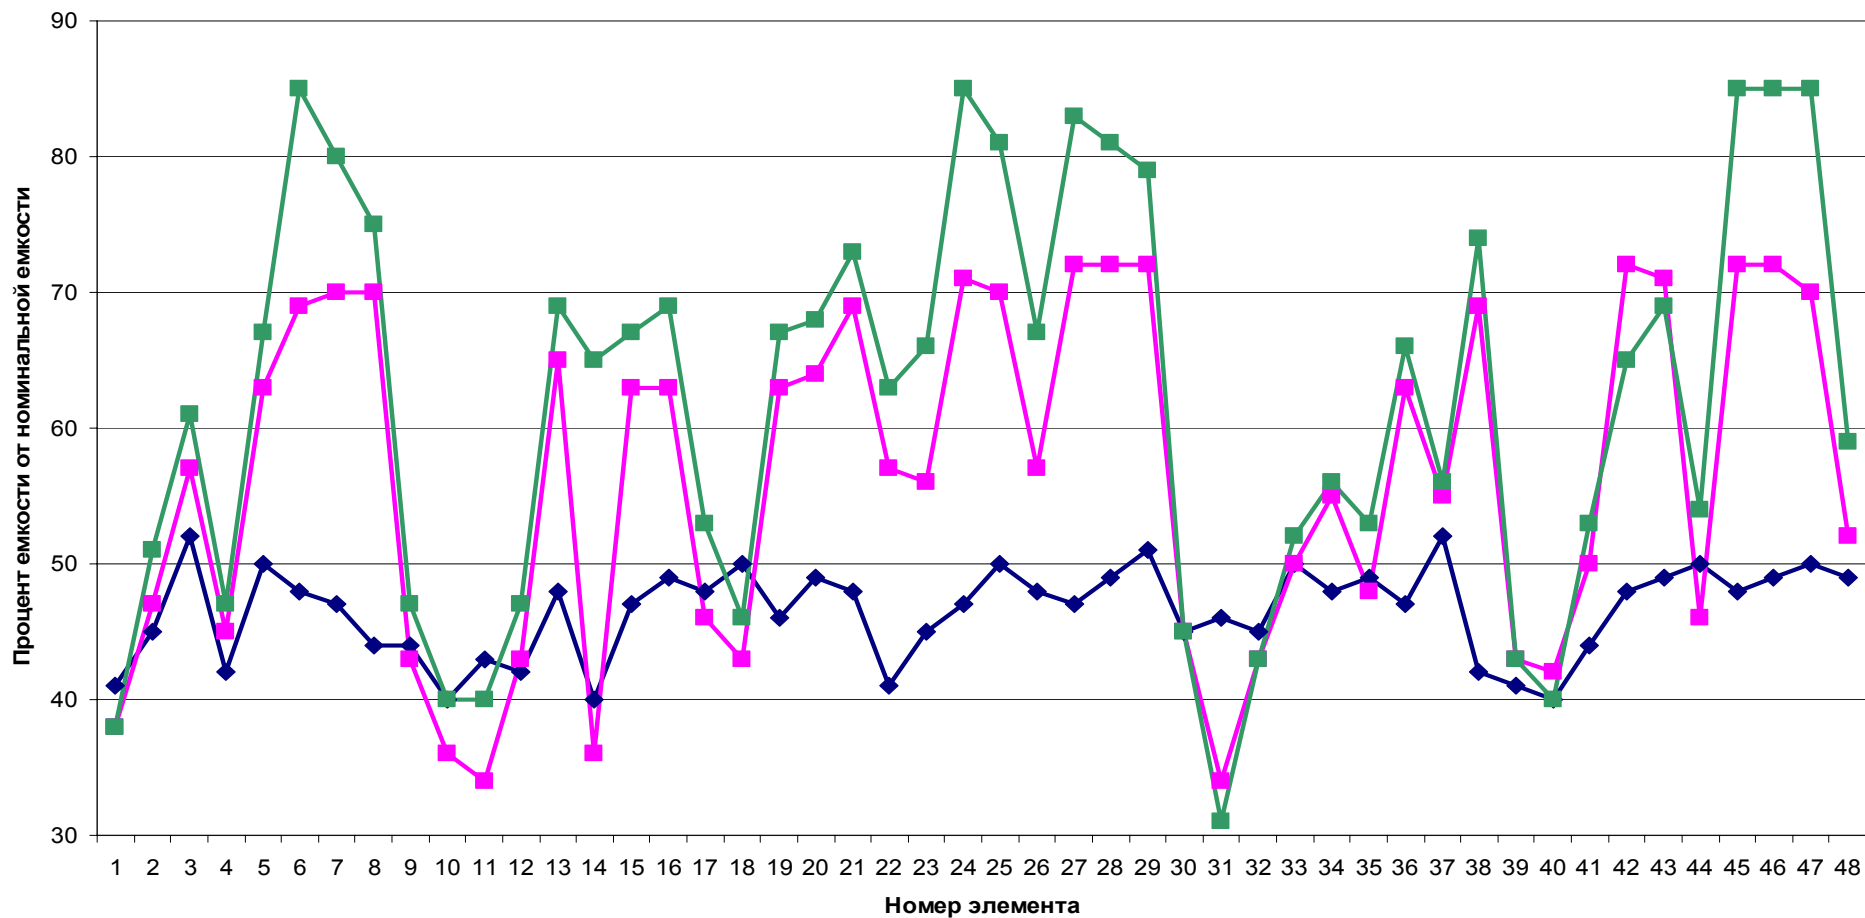

Результаты испытаний комплекта №1 аккумуляторной батареи по емкости

До восстановления    После 1 цикла восстановления    После 2 цикла восстановления